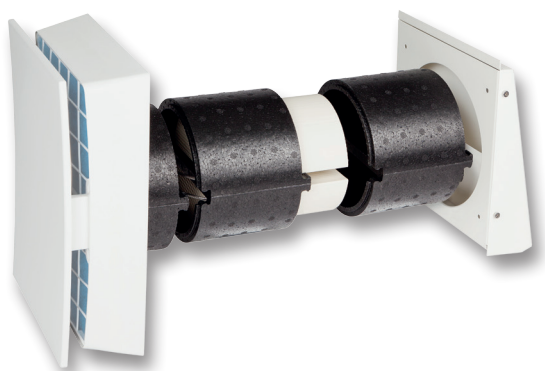

SEVi 160DUO Mini

SEVi 160DUO Mini mit Wetterschutzhaube weiß

Wetterschutzhauben wahlweise in eisengrau pulverbeschichtet (RAL 7011), weiß pulverbeschichtet (RAL 9010) oder V4A blank verfügbar

Einsatzbereiche:

- Für die energieeffiziente **Be- und Entlüftung von Ablufträumen mit Wärmerückgewinnung**
- **Einzelraumlüftungsgerät** - Zu- und Abluft platzsparend in einem Lüftergehäuse \varnothing 160 mm
- In **Neubau** und **Sanierung** einsetzbar

Steuerung:

- Über den SEC-20BF oder den SEC-Touch

Installation:

- Als Vorbereitungsset, Fertigstellungsset und Komplettsset lieferbar
- Für den Neubau stehen Rohbauträger zur Verfügung (siehe Zubehör)
- Fixrohr in 480 mm, 650 mm und 850 mm Länge erhältlich – weitere Rohrlängen auf Anfrage

Technische Daten

Wärmebereitstellungsgrad (nach DIBt):	bis zu 85 %
Betriebsspannung:	12 V DC
Ventilatorotyp:	reversierbar, axial, elektronisch geregelt, feuchtebeständig
Luftleistung:	7 m ³ /h; 9 m ³ /h; 11 m ³ /h; 16 m ³ /h (optional 23 m ³ /h) ¹
Luftleistung im Abluftbetrieb:	bis 48 m ³ /h ²
Leistungsaufnahme im Abluftbetrieb:	0,21 W/(m ³ /h) ³
Messflächenschalldruckpegel:	~ 22,5 dB(A) ⁴
Filter:	Staubfilter (ISO Coarse 80%)
Innenblende:	verschießbar, mit Schallschutz, 212 x 297 x 88 mm (B x H x T)
Fassadenabschluss:	Wetterschutzhaube, 210 x 230 x 60 mm (B x H x T)
Wandstärke:	ab 200 mm
Rohrdurchmesser:	160 mm
Durchmesser der Kernbohrung:	165 mm -> 170 mm
DIBt- Zulassung:	Z-51.3-401 ⁵
Energieeffizienzklasse nach ErP:	A (B mit SEC-20BF ohne FS), B (SEC-Touch mit FS, ohne FS = E)