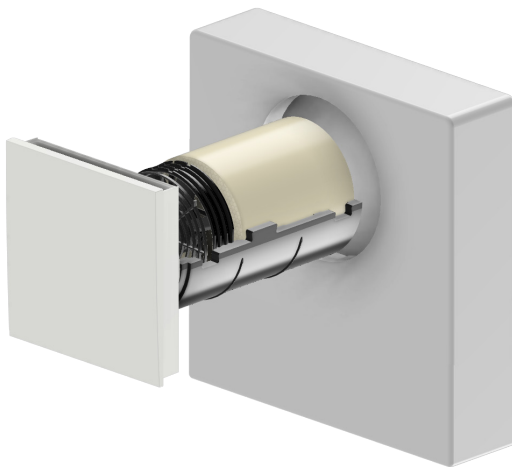

# SEVi 160ULF

SEVi 160ULF mit Fassadenabschlussgitter V4A blank

Fassadenabschlussgitter in V4A blank oder in RAL nach Wahl verfügbar

## Einsatzbereiche:

- Zur **effizienten Be- und Entlüftung** im Wohnungswesen, in öffentlichen Einrichtungen und in Gewerbegebäuden
- Für ihr Schallschutzprojekt stehen verschiedene Produktkonfigurationen bis **59 dB**  $D_{n,e,w}$  zur Verfügung
- Das Abschlussgitter integriert sich optisch unauffällig in die **Fassade**.
- In Neubau und Sanierung einsetzbar
- Für den Einsatz im paarweisen Betrieb

## Installation:

- Wanddurchführung, Fassadenabschluss, Fertigstellungsset und Innenblende separat lieferbar
- Für den Neubau stehen Rohbauträger zur Verfügung (siehe Zubehör)
- Fixrohr in 480 mm, 650 mm und 850 mm Länge erhältlich – weitere Rohrlängen auf Anfrage
- Die Montage erfolgt im Wärmedämmverbundsystem